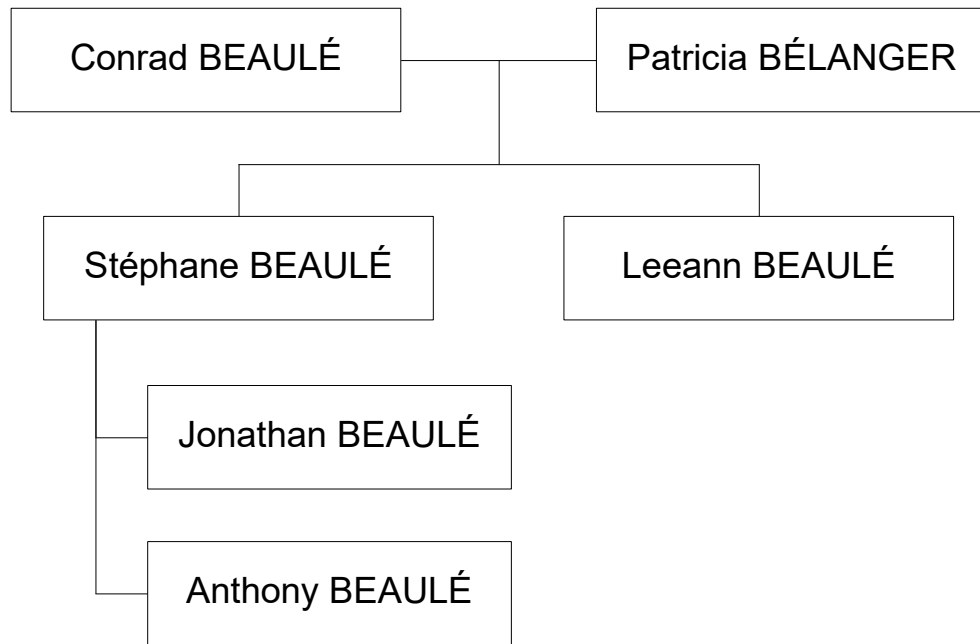

Descendants de Conrad BEAULÉ et Patricia BÉLANGER

77. **Jonathan BEAULÉ** (Stéphane BEAULÉ, Conrad, Alphonse), fils de Stéphane BEAULÉ ⁽⁴⁷⁾ et Francine BOULAY.

78. **Anthony BEAULÉ** (Stéphane BEAULÉ, Conrad, Alphonse), fils de Stéphane BEAULÉ ⁽⁴⁷⁾ et Francine BOULAY.