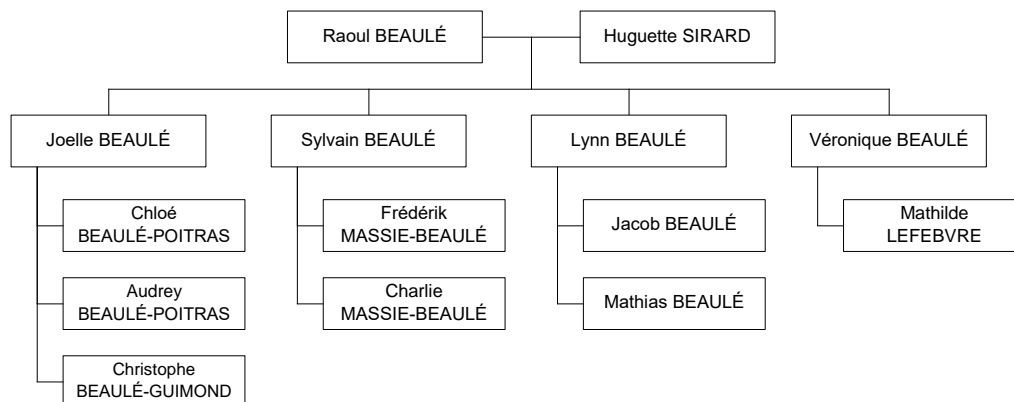

Descendants de Raoul BEAULÉ et Huguette SIRARD

75. **Frédéric MASSIE-BEAULÉ** (Sylvain BEAULÉ, Raoul, Alphonse), fils de Sylvain BEAULÉ⁽⁴⁴⁾ et Diane MASSIE.

76. **Charlie MASSIE-BEAULÉ** (Sylvain BEAULÉ, Raoul, Alphonse), fils de Sylvain BEAULÉ⁽⁴⁴⁾ et Diane MASSIE.