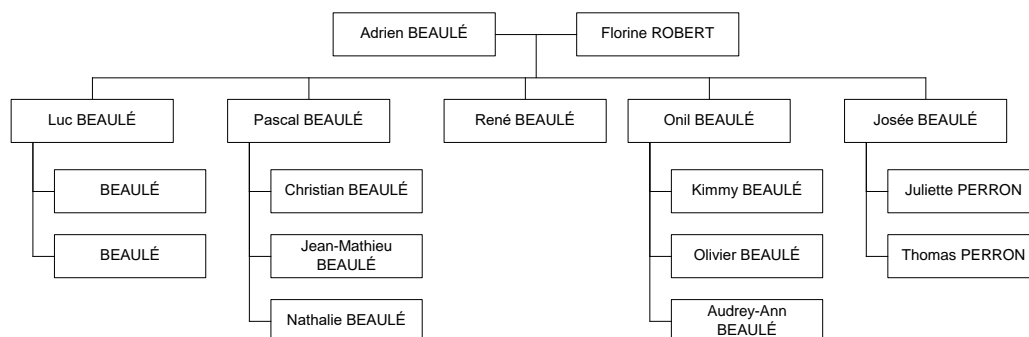

Descendants d'Adrien BEAULÉ et Florine ROBERT

66. **BEAULÉ** (Luc BEAULÉ, Adrien, Alphonse), enfant de Luc BEAULÉ⁽³³⁾ et Hélène ROUTHIER.

67. **BEAULÉ** (Luc BEAULÉ, Adrien, Alphonse), enfant de Luc BEAULÉ⁽³³⁾ et Hélène ROUTHIER.

68. **Christian BEAULÉ** (Pascal BEAULÉ, Adrien, Alphonse), fils de Pascal BEAULÉ⁽³⁴⁾ et Nicole TRUDEL.

69. **Jean-Mathieu BEAULÉ** (Pascal BEAULÉ, Adrien, Alphonse), fils de Pascal BEAULÉ⁽³⁴⁾ et Nicole TRUDEL.

70. **Nathalie BEAULÉ** (Pascal BEAULÉ, Adrien, Alphonse), fille de Pascal BEAULÉ⁽³⁴⁾ et Nicole TRUDEL.

71. **Kimmy BEAULÉ** (Onil BEAULÉ, Adrien, Alphonse), fils d'Onil BEAULÉ⁽³⁶⁾ et Carmelle DUBOIS.

72. **Olivier BEAULÉ** (Onil BEAULÉ, Adrien, Alphonse), fils d'Onil BEAULÉ⁽³⁶⁾ et Carmelle DUBOIS.

73. **Audrey-Ann BEAULÉ** (Onil BEAULÉ, Adrien, Alphonse), fille d'Onil BEAULÉ⁽³⁶⁾ et Carmelle DUBOIS.