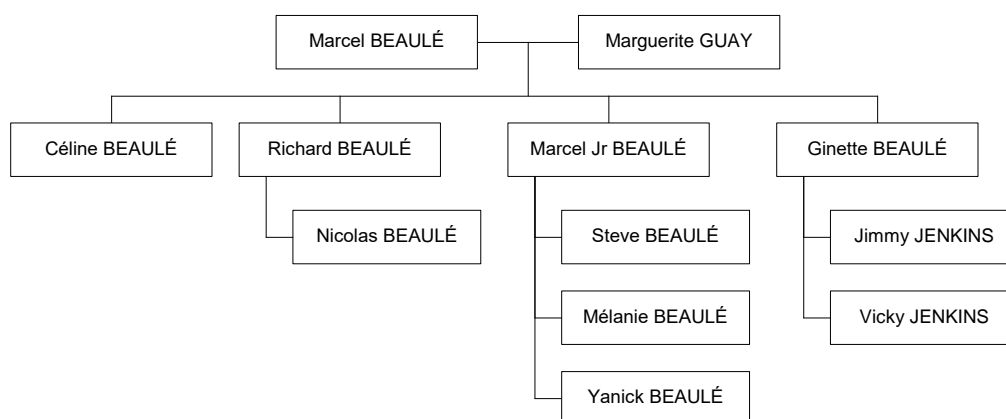

21. i. **Steve BEAULÉ**.

22. ii. **Mélanie BEAULÉ**.

23. iii. **Yanick BEAULÉ**.

17. **Ginette BEAULÉ** (Marcel BEAULÉ, Alphonse), fille de Marcel BEAULÉ⁽⁴⁾ et Marguerite GUAY. Elle est née vers 1950. Elle s'est mariée avec **Nelson JENKINS**.

Ginette BEAULÉ et Nelson JENKINS ont eu deux enfants (un garçon et une fille) :

i. **Jimmy JENKINS**.

ii. **Vicky JENKINS**.

18. **André BEAULÉ** (Albert BEAULÉ, Alphonse), fils d'Albert BEAULÉ⁽⁶⁾ et Rolande MATTE. Il est né vers 1952.

Génération 4

Descendants de Lucien BEAULÉ et Fernande BOLDUC

19. **Stéphane BEAULÉ** (Yvon BEAULÉ, Lucien, Alphonse), fils d'Yvon BEAULÉ⁽¹¹⁾ et Ghislaine RENAUD. Il s'est marié avec **Julie MARTIN**.

Descendants de Marcel BEAULÉ et Marguerite GUAY