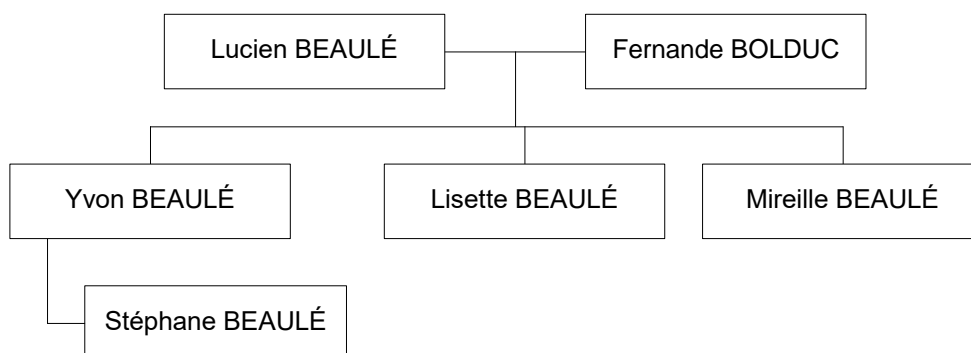

Génération 4

Descendants de Lucien BEAULÉ et Fernande BOLDUC

19. **Stéphane BEAULÉ** (Yvon BEAULÉ, Lucien, Alphonse), fils d'Yvon BEAULÉ⁽¹¹⁾ et Ghislaine RENAUD. Il s'est marié avec **Julie MARTIN**.