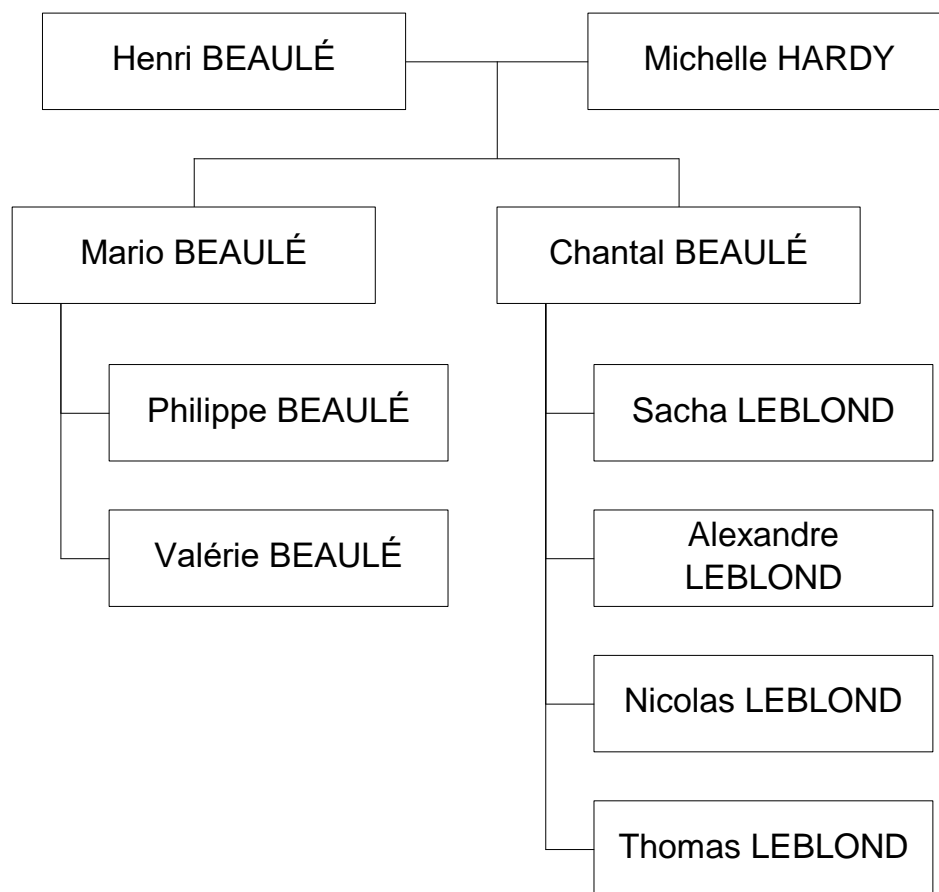

Descendants d'Henri BEAULÉ et Michelle HARDY

54. **Philippe BEAULÉ** (Mario BEAULÉ, Henri, Roger-Georges, Arthur), fils de Mario BEAULÉ⁽⁴⁶⁾ et Micheline PLOUFFE.

55. **Valérie BEAULÉ** (Mario BEAULÉ, Henri, Roger-Georges, Arthur), fille de Mario BEAULÉ⁽⁴⁶⁾ et Mélanie GOSSELIN.