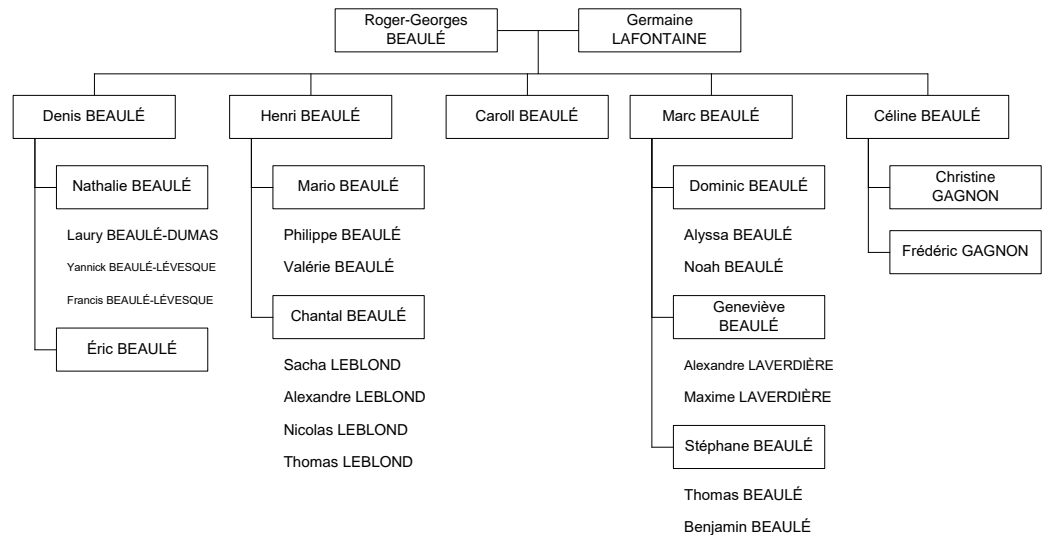

Descendants de Roger-Georges BEAULÉ et Germaine LAFONTAINE

44. **Nathalie BEAULÉ** (Denis BEAULÉ, Roger-Georges, Arthur), fille de Denis BEAULÉ⁽²⁸⁾ et Carole CLAVEAU. Elle est née en 1967. Elle s'est mariée avec **Gaétan DUMAS**. Par la suite, Nathalie s'est remariée avec **Jean LÉVESQUE**.

Nathalie BEAULÉ et Gaétan DUMAS ont eu une fille :

- i. **Laury BEAULÉ-DUMAS**.

Nathalie BEAULÉ et Jean LÉVESQUE ont eu deux garçons :

- i. **Yannick BEAULÉ-LÉVESQUE**.
- ii. **Francis BEAULÉ-LÉVESQUE**.

45. **Éric BEAULÉ** (Denis BEAULÉ, Roger-Georges, Arthur), fils de Denis BEAULÉ⁽²⁸⁾ et Carole CLAVEAU. Il est né en 1970.

46. **Mario BEAULÉ** (Henri BEAULÉ, Roger-Georges, Arthur), fils d'Henri BEAULÉ⁽²⁹⁾ et Michelle HARDY. Il est né en 1965 à Québec, (Québec), CANADA, Notre-Dame-de-la-Recouvrance et a été baptisé le mercredi 25 août 1965. Il s'est marié avec **Micheline PLOUFFE**. Ensuite, Mario s'est remarié avec **Mélanie GOSSELIN**.

Mario BEAULÉ et Micheline PLOUFFE ont eu un garçon :

54. i. **Philippe BEAULÉ**.

Mario BEAULÉ et Mélanie GOSSELIN ont eu une fille :

55. i. **Valérie BEAULÉ**.