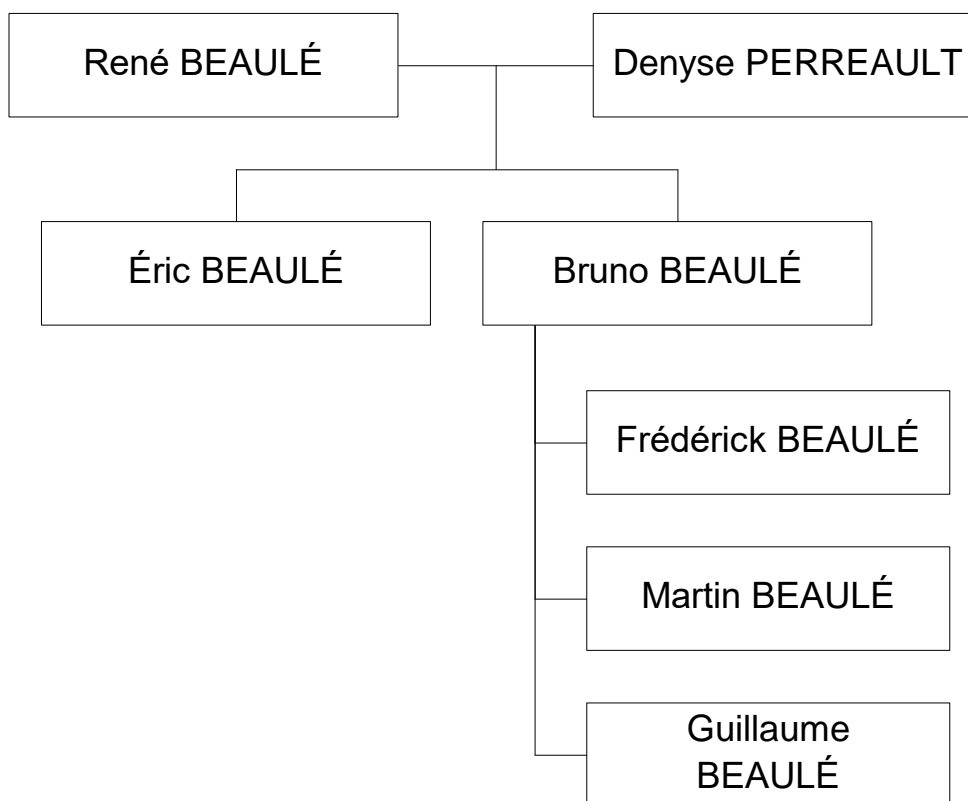

Génération 5

Descendants de René BEAULÉ et Denyse PERREAULT

51. **Frédérick BEAULÉ** (Bruno BEAULÉ, René, Arthur (Georges), Arthur), fils de Bruno BEAULÉ⁽⁴³⁾ et Isabelle CÔTÉ.

52. **Martin BEAULÉ** (Bruno BEAULÉ, René, Arthur (Georges), Arthur), fils de Bruno BEAULÉ⁽⁴³⁾ et Isabelle CÔTÉ.

53. **Guillaume BEAULÉ** (Bruno BEAULÉ, René, Arthur (Georges), Arthur), fils de Bruno BEAULÉ⁽⁴³⁾ et Isabelle CÔTÉ.