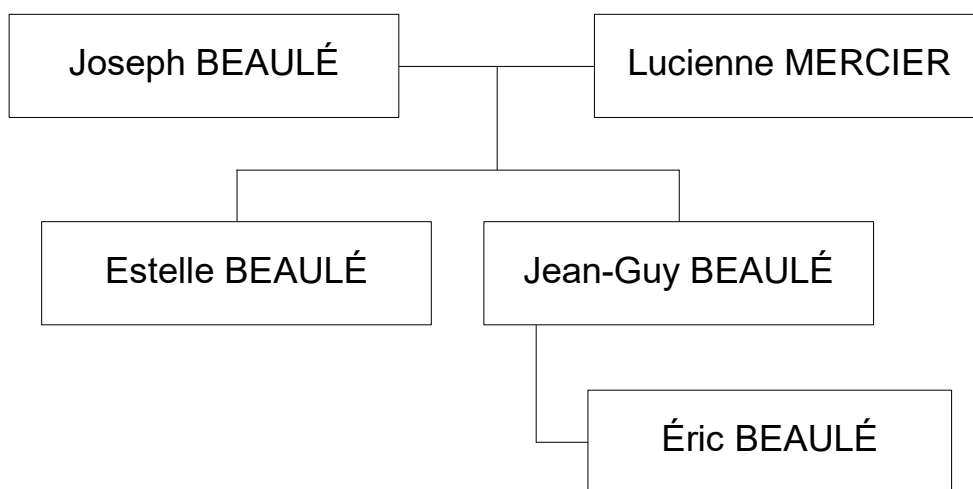

Génération 4

Descendants de Joseph BEAULÉ et Lucienne
MERCIER

50. **Éric BEAULÉ** (Jean-Guy BEAULÉ, Joseph, Eugène), fils de Jean-Guy BEAULÉ⁽²²⁾ et Anita DEW. Il est né en 1969.