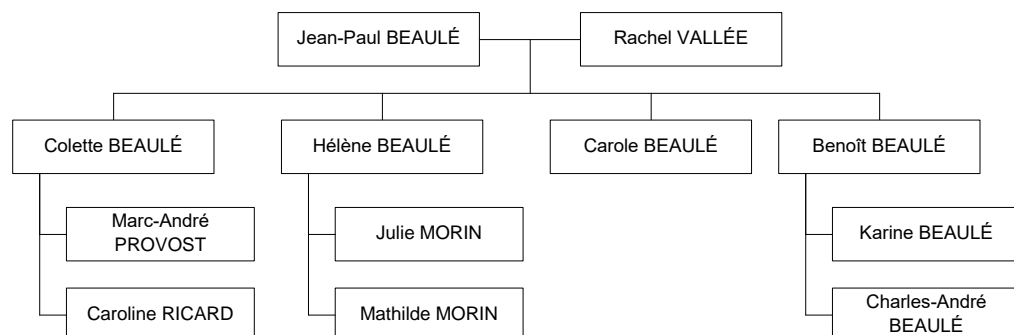

Descendants de Jean-Paul BEAULÉ et Rachel VALLÉE

68. **Karine BEAULÉ** (Benoît BEAULÉ, Jean-Paul, Eugène), fille de Benoît BEAULÉ⁽⁴⁵⁾ et Sylvie CHALIFOUX.