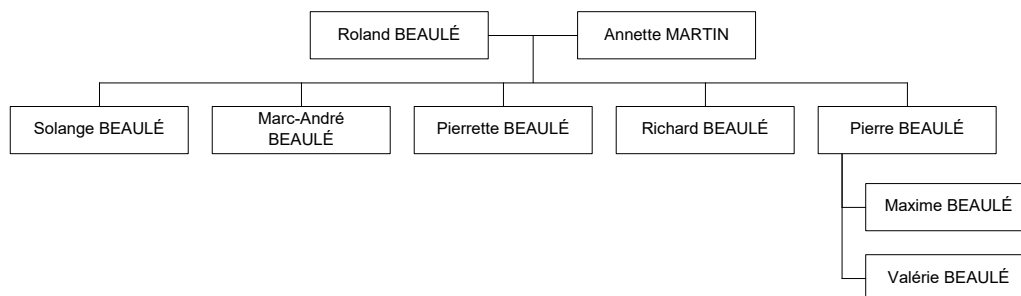

Manon BEAULÉ et Jean SCHINCK ont eu une fille :

i. **Claudia SCHINCK**.

49. **Martin BEAULÉ** (Roger BEAULÉ, Eugène), fils de Roger BEAULÉ⁽¹⁹⁾ et Céline TRÉPANIÉ. Il est né en 1964.

Génération 4

Descendants de Joseph BEAULÉ et Lucienne
MERCIER

50. **Éric BEAULÉ** (Jean-Guy BEAULÉ, Joseph, Eugène), fils de Jean-Guy BEAULÉ⁽²²⁾ et Anita DEW. Il est né en 1969.

Descendants de Roland BEAULÉ et Annette MARTIN

51. **Maxime BEAULÉ** (Pierre BEAULÉ, Roland, Eugène), fils de Pierre BEAULÉ⁽²⁷⁾ et Sylvie THERRIEN.