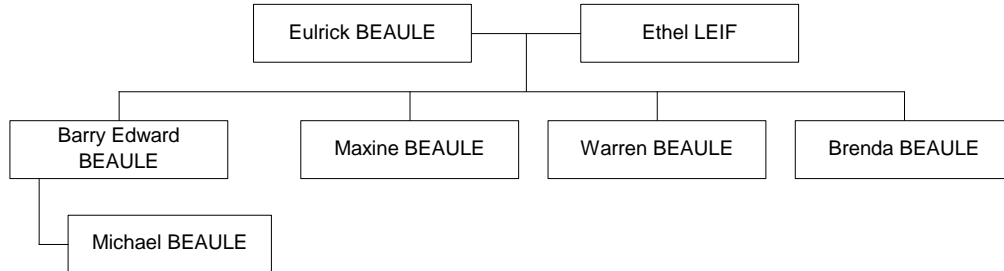

Descendants d'Eulrick BEAULE et Ethel LEIF

41. **Michael BEAULE** (Barry Edward BEAULE, Eulrick, Jean-Baptiste (Clovis) (Pete) BEAULÉ), fils de Barry Edward BEAULE ⁽²⁴⁾ et Janice BEAULE. Il s'est marié avec **Louise ? - SANS NOM**.