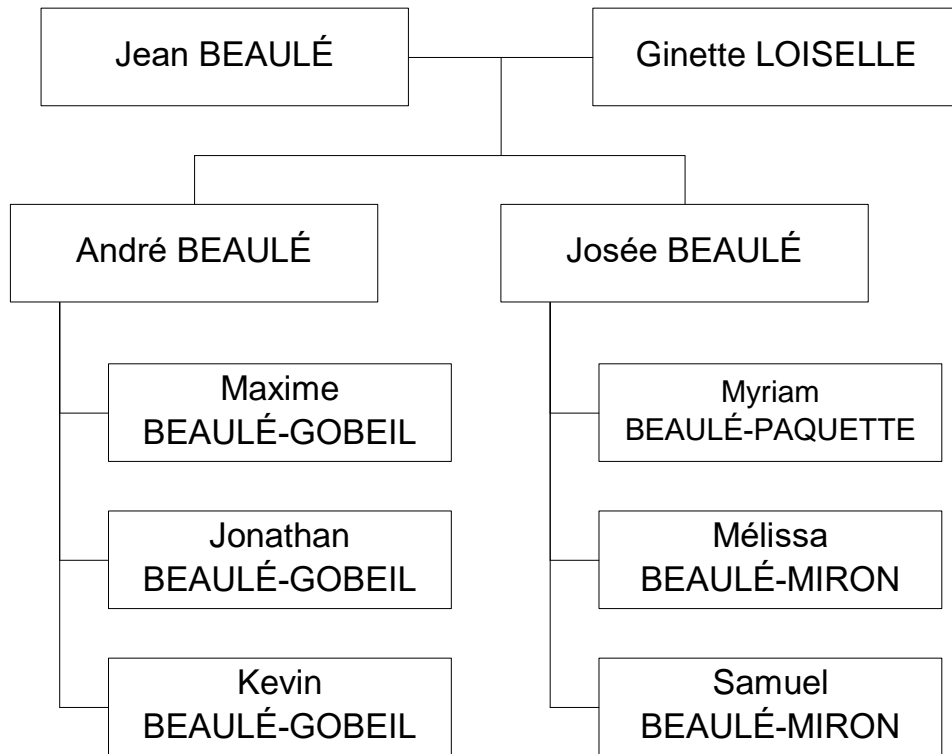

Descendants de Jean BEAULÉ et Ginette LOISELLE

64. **Maxime BEAULÉ-GOBEIL** (André BEAULÉ, Jean, Irénée, Joseph-Napoléon), fils d'André BEAULÉ⁽⁵⁸⁾ et Stéphanie GOBEIL.

65. **Jonathan BEAULÉ-GOBEIL** (André BEAULÉ, Jean, Irénée, Joseph-Napoléon), fils d'André BEAULÉ⁽⁵⁸⁾ et Stéphanie GOBEIL.

66. **Kevin BEAULÉ-GOBEIL** (André BEAULÉ, Jean, Irénée, Joseph-Napoléon), fils d'André BEAULÉ⁽⁵⁸⁾ et Stéphanie GOBEIL.