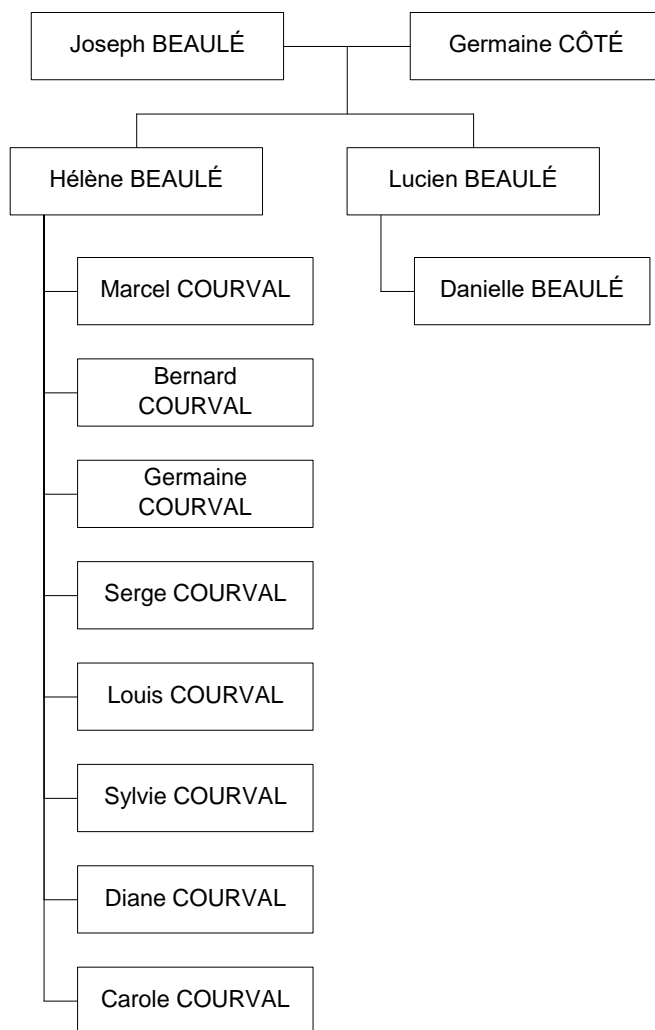

Génération 4

Descendants of Joseph BEAULÉ et Germaine CÔTÉ