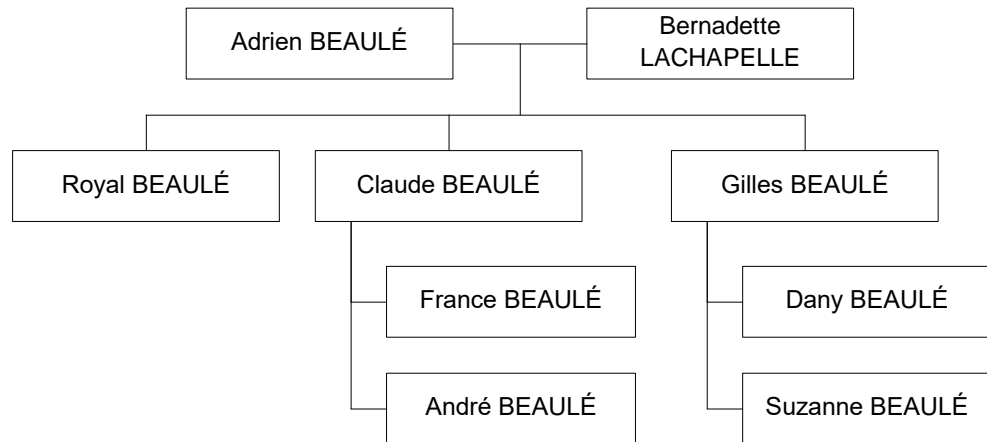

Descendants d'Adrien BEAULÉ et Bernadette LACHAPELLE

47. **France BEAULÉ** (Claude BEAULÉ, Adrien, Joseph-Napoléon), fille de Claude BEAULÉ⁽²²⁾ et Yolande FOURNIER. Elle s'est mariée avec **Louis ROBERT**.

48. **André BEAULÉ** (Claude BEAULÉ, Adrien, Joseph-Napoléon), fils de Claude BEAULÉ⁽²²⁾ et Yolande FOURNIER. Il s'est marié avec **Madeleine FOURNELLE**.

49. **Dany BEAULÉ** (Gilles BEAULÉ, Adrien, Joseph-Napoléon), fils de Gilles BEAULÉ⁽²³⁾ et Ginette ROY. Il est né en 1968. Il s'est marié avec **Sonia MONTREUIL**.

50. **Suzanne BEAULÉ** (Gilles BEAULÉ, Adrien, Joseph-Napoléon), fille de Gilles BEAULÉ⁽²³⁾ et Ginette ROY. Elle est née en 1971.

51. **Isabelle BEAULÉ** (Normand BEAULÉ, Lionel, Joseph-Napoléon), fille de Normand BEAULÉ⁽²⁸⁾ et Nicole DAIGLE. Elle s'est mariée avec **Woodely STARK**.

52. **Johanne BEAULÉ** (Jacques BEAULÉ, Armand, Joseph-Napoléon), fille de Jacques BEAULÉ⁽³¹⁾ et Sandra ALLAN.

53. **Lynne BEAULÉ** (Jacques BEAULÉ, Armand, Joseph-Napoléon), fille de Jacques BEAULÉ⁽³¹⁾ et Sandra ALLAN.

54. **Sylvie BEAULÉ** (Jacques BEAULÉ, Armand, Joseph-Napoléon), fille de Jacques BEAULÉ⁽³¹⁾ et Sandra ALLAN.

55. **Manon BEAULÉ** (Jacques BEAULÉ, Armand, Joseph-Napoléon), fille de Jacques BEAULÉ⁽³¹⁾ et Sandra ALLAN.