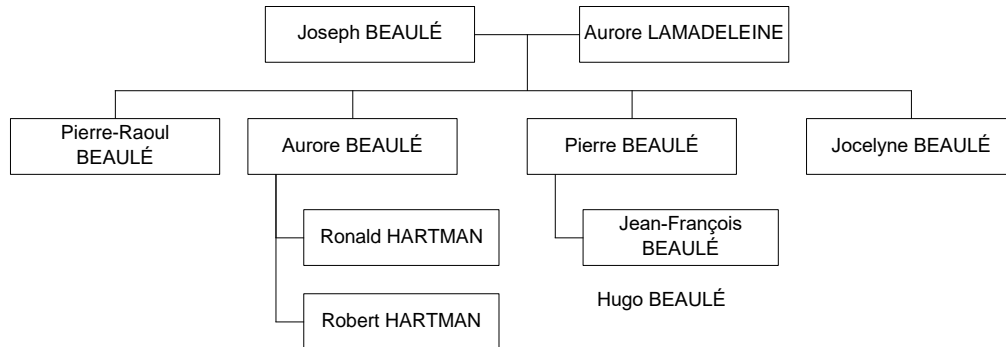

44. **Paul-Émile BEAULÉ** (Irénée BEAULÉ, Joseph-Napoléon), fils d'Irénée BEAULÉ⁽¹³⁾ et Thérèse BOUCHARD. Il est né vers 1953. Il s'est marié le samedi 26 juillet 1975, vers l'âge de 21 ou 22 ans, à Montréal, (Québec), CANADA, avec **Carole MAINVILLE**, fille d'Henri MAINVILLE et Liliane VACHON.

Paul-Émile BEAULÉ et Carole MAINVILLE ont eu une fille :

60. i. **Sabryna BEAULÉ**.

Génération 4

Descendants of Joseph BEAULÉ et Germaine CÔTÉ

Descendants de Joseph BEAULÉ et Aurore LAMADELEINE

45. **Danielle BEAULÉ** (Lucien BEAULÉ, Joseph, Joseph-Napoléon), fille de Lucien BEAULÉ⁽¹⁶⁾.