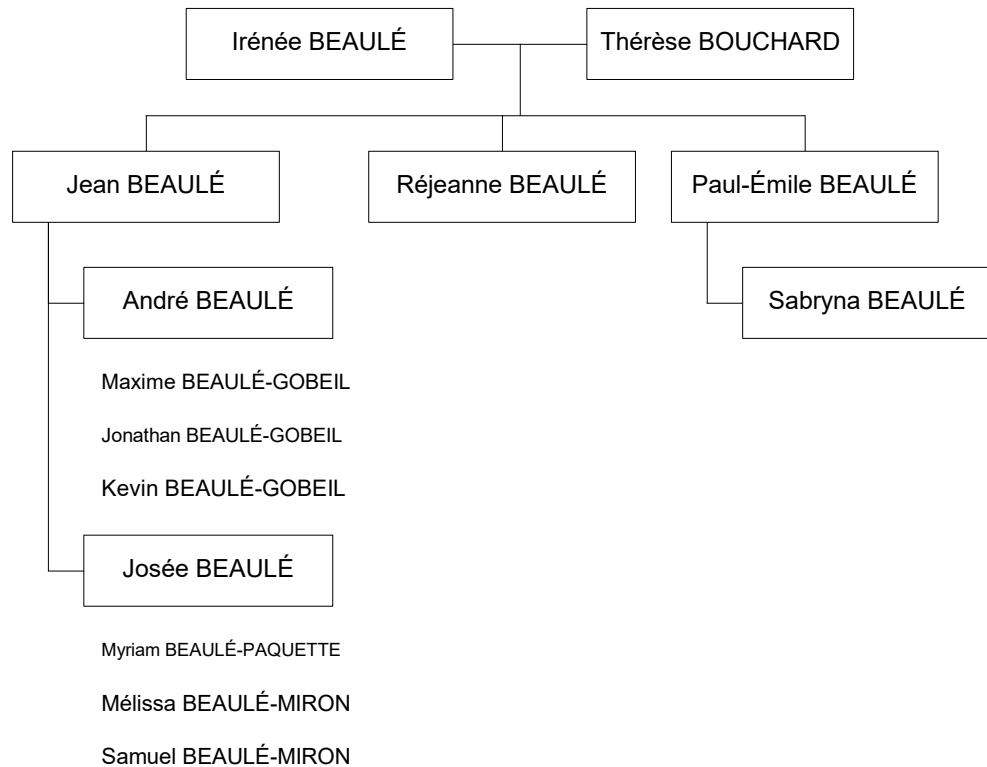

Descendants d'Irénée BEAULÉ et Thérèse BOUCHARD

58. **André BEAULÉ** (Jean BEAULÉ, Irénée, Joseph-Napoléon), fils de Jean BEAULÉ⁽⁴²⁾ et Ginette LOISELLE. Il s'est marié avec **Stéphanie GOBEIL**.

André BEAULÉ et Stéphanie GOBEIL ont eu trois garçons :

64. i. **Maxime BEAULÉ-GOBEIL**.
65. ii. **Jonathan BEAULÉ-GOBEIL**.
66. iii. **Kevin BEAULÉ-GOBEIL**.

59. **Josée BEAULÉ** (Jean BEAULÉ, Irénée, Joseph-Napoléon), fille de Jean BEAULÉ⁽⁴²⁾ et Ginette LOISELLE.

Josée BEAULÉ a eu trois enfants (deux filles et un garçon) :

- i. **Myriam BEAULÉ-PAQUETTE**.
- ii. **Mélissa BEAULÉ-MIRON**.
- iii. **Samuel BEAULÉ-MIRON**.