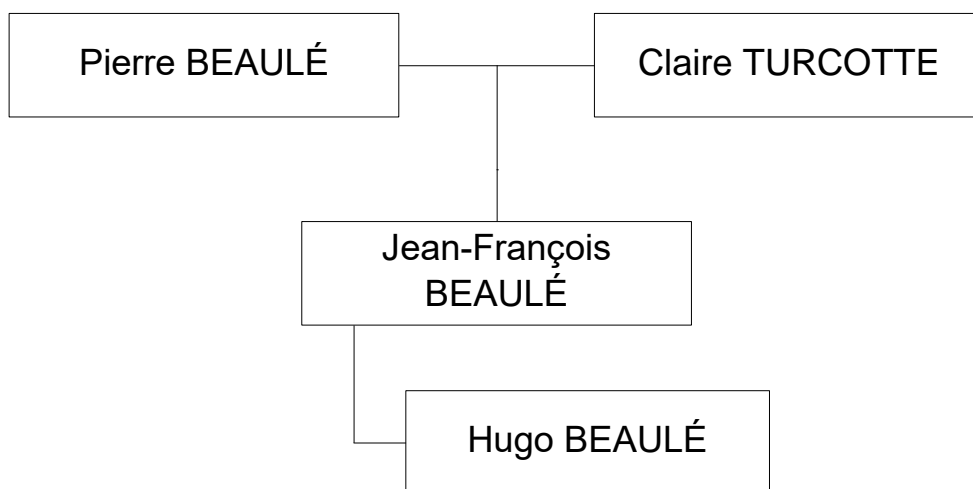

Génération 5

Descendants de Pierre BEAULÉ et Claire
TURCOTTE

61. **Hugo BEAULÉ** (Jean-François BEAULÉ, Pierre, Joseph, Joseph-Napoléon), fils de Jean-François BEAULÉ⁽⁴⁶⁾ et Dominique PERRON. Il est né en 2012 à La Plaine, (Québec), CANADA.