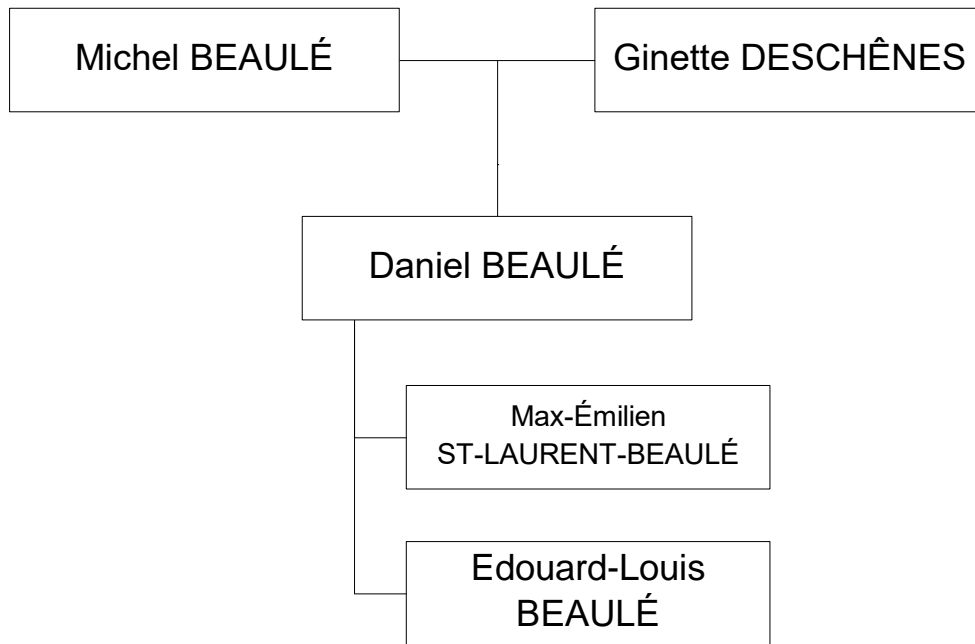

Descendants de Michel BEAULÉ et Ginette DESCHÊNES

62. **Max-Émilien ST-LAURENT-BEAULÉ** (Daniel BEAULÉ, Michel, Laurent, Joseph-Napoléon), fils de Daniel BEAULÉ ⁽⁵⁷⁾ et Rachel ST-LAURENT.

63. **Edouard-Louis BEAULÉ** (Daniel BEAULÉ, Michel, Laurent, Joseph-Napoléon), fils de Daniel BEAULÉ ⁽⁵⁷⁾ et Rachel ST-LAURENT.