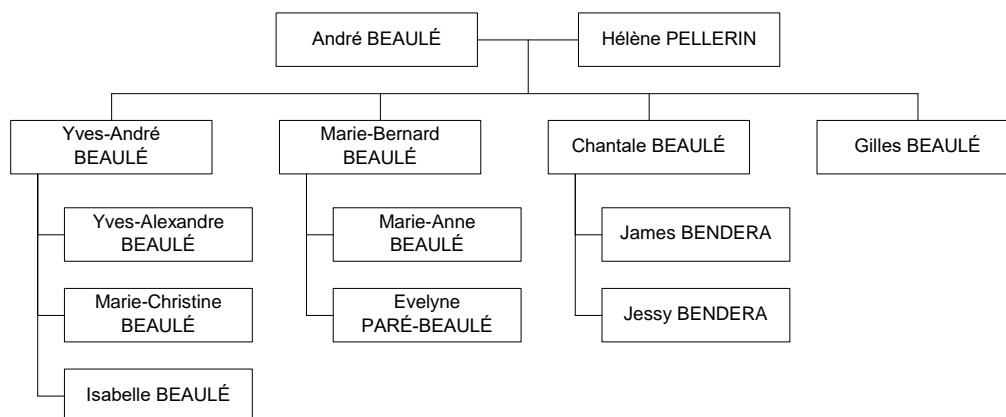

Descendants d'André BEAULÉ et Hélène PELLERIN

66. **Yves-Alexandre BEAULÉ** (Yves-André BEAULÉ, André, Pierre-Zéphirin), fils d'Yves-André BEAULÉ⁽³⁹⁾ et Claire SYLVESTRE. Il est né en 1977.

67. **Marie-Christine BEAULÉ** (Yves-André BEAULÉ, André, Pierre-Zéphirin), fille d'Yves-André BEAULÉ⁽³⁹⁾ et Claire SYLVESTRE. Elle est née en 1978.

68. **Isabelle BEAULÉ** (Yves-André BEAULÉ, André, Pierre-Zéphirin), fille d'Yves-André BEAULÉ⁽³⁹⁾ et Claire SYLVESTRE. Elle est née en 1980.

69. **Marie-Anne BEAULÉ** (Marie-Bernard BEAULÉ, André, Pierre-Zéphirin), fille de Marie-Bernard BEAULÉ⁽⁴⁰⁾ et Danielle PARÉ. Elle est née en 1975.

70. **Evelyne PARÉ-BEAULÉ** (Marie-Bernard BEAULÉ, André, Pierre-Zéphirin), fille de Marie-Bernard BEAULÉ⁽⁴⁰⁾ et Danielle PARÉ. Elle est née en 1984.