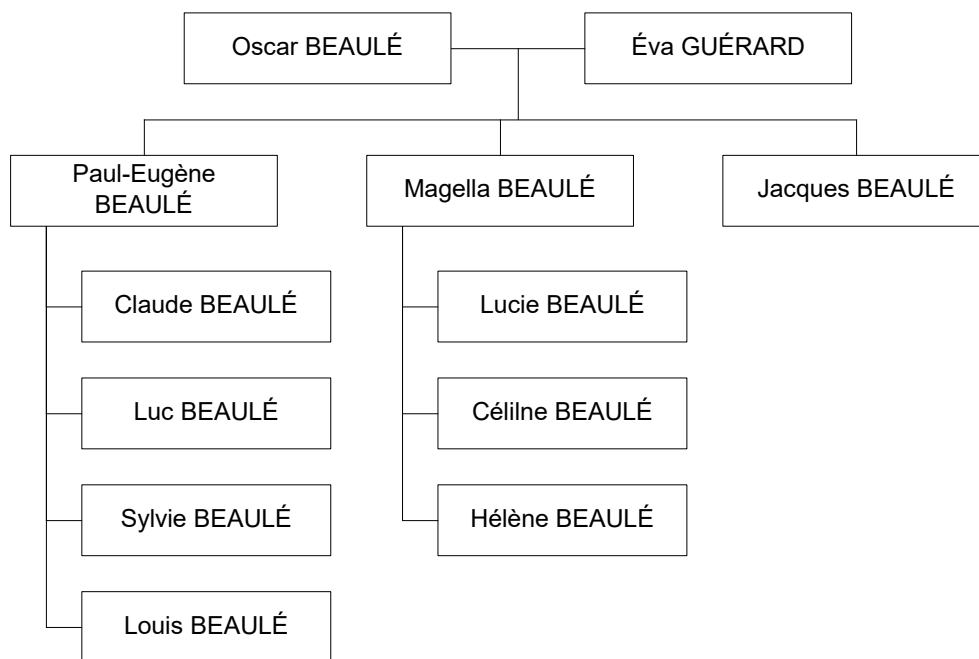

Descendants d'Oscar BEAULÉ et Éva GUÉRARD

54. **Claude BEAULÉ** (Paul-Eugène BEAULÉ, Oscar, Pierre-Zéphirin), fils de Paul-Eugène BEAULÉ⁽³²⁾ et Claire CHABOT. Il est né en 1958. Il s'est marié avec **Julie LANGEVIN**.

55. **Luc BEAULÉ** (Paul-Eugène BEAULÉ, Oscar, Pierre-Zéphirin), fils de Paul-Eugène BEAULÉ⁽³²⁾ et Claire CHABOT. Il est né en 1958. Il s'est marié avec **Sophie OUELLET**.

56. **Sylvie BEAULÉ** (Paul-Eugène BEAULÉ, Oscar, Pierre-Zéphirin), fille de Paul-Eugène BEAULÉ⁽³²⁾ et Claire CHABOT. Elle est née en 1960. Elle s'est mariée avec **René GERVAIS**.

57. **Louis BEAULÉ** (Paul-Eugène BEAULÉ, Oscar, Pierre-Zéphirin), fils de Paul-Eugène BEAULÉ⁽³²⁾ et Claire CHABOT. Il est né en 1963.

58. **Lucie BEAULÉ** (Magella BEAULÉ, Oscar, Pierre-Zéphirin), fille de Magella BEAULÉ⁽³³⁾ et Aline OUELLET. Elle est née en 1966.

59. **Céilne BEAULÉ** (Magella BEAULÉ, Oscar, Pierre-Zéphirin), fille de Magella BEAULÉ⁽³³⁾ et Aline OUELLET. Elle est née en 1970.

60. **Hélène BEAULÉ** (Magella BEAULÉ, Oscar, Pierre-Zéphirin), fille de Magella BEAULÉ⁽³³⁾ et Aline OUELLET. Elle est née en 1974.