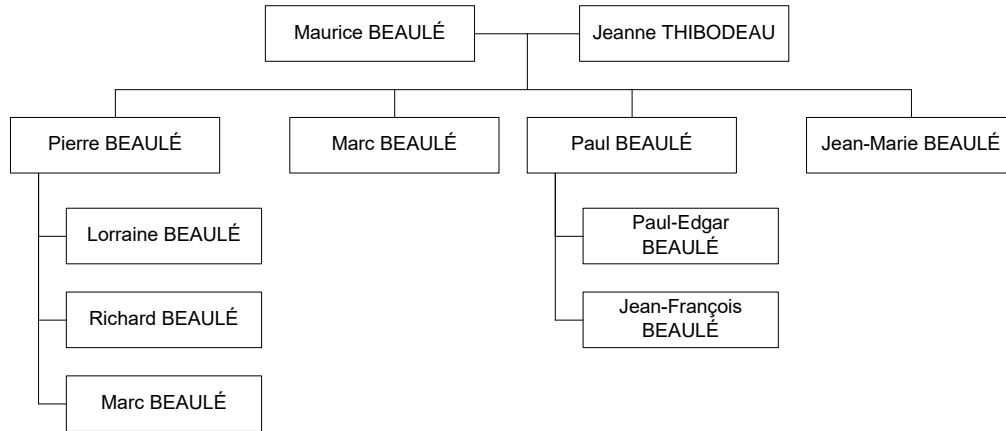

Descendants de Maurice BEAULÉ et Jeanne THIBODEAU

61. **Lorraine BEAULÉ** (Pierre BEAULÉ, Maurice, Pierre-Zéphirin), fille de Pierre BEAULÉ ⁽³⁵⁾ et Claudette TURCOTTE. Elle est née en 1963.

62. **Richard BEAULÉ** (Pierre BEAULÉ, Maurice, Pierre-Zéphirin), fils de Pierre BEAULÉ ⁽³⁵⁾ et Claudette TURCOTTE. Il est né en 1966.

63. **Marc BEAULÉ** (Pierre BEAULÉ, Maurice, Pierre-Zéphirin), fils de Pierre BEAULÉ ⁽³⁵⁾ et Claudette TURCOTTE. Il est né en 1970.

64. **Paul-Edgar BEAULÉ** (Paul BEAULÉ, Maurice, Pierre-Zéphirin), fils de Paul BEAULÉ ⁽³⁷⁾ et Ghislaine BOUCHER. Il est né en 1967.

65. **Jean-François BEAULÉ** (Paul BEAULÉ, Maurice, Pierre-Zéphirin), fils de Paul BEAULÉ ⁽³⁷⁾ et Ghislaine BOUCHER. Il est né en 1969.